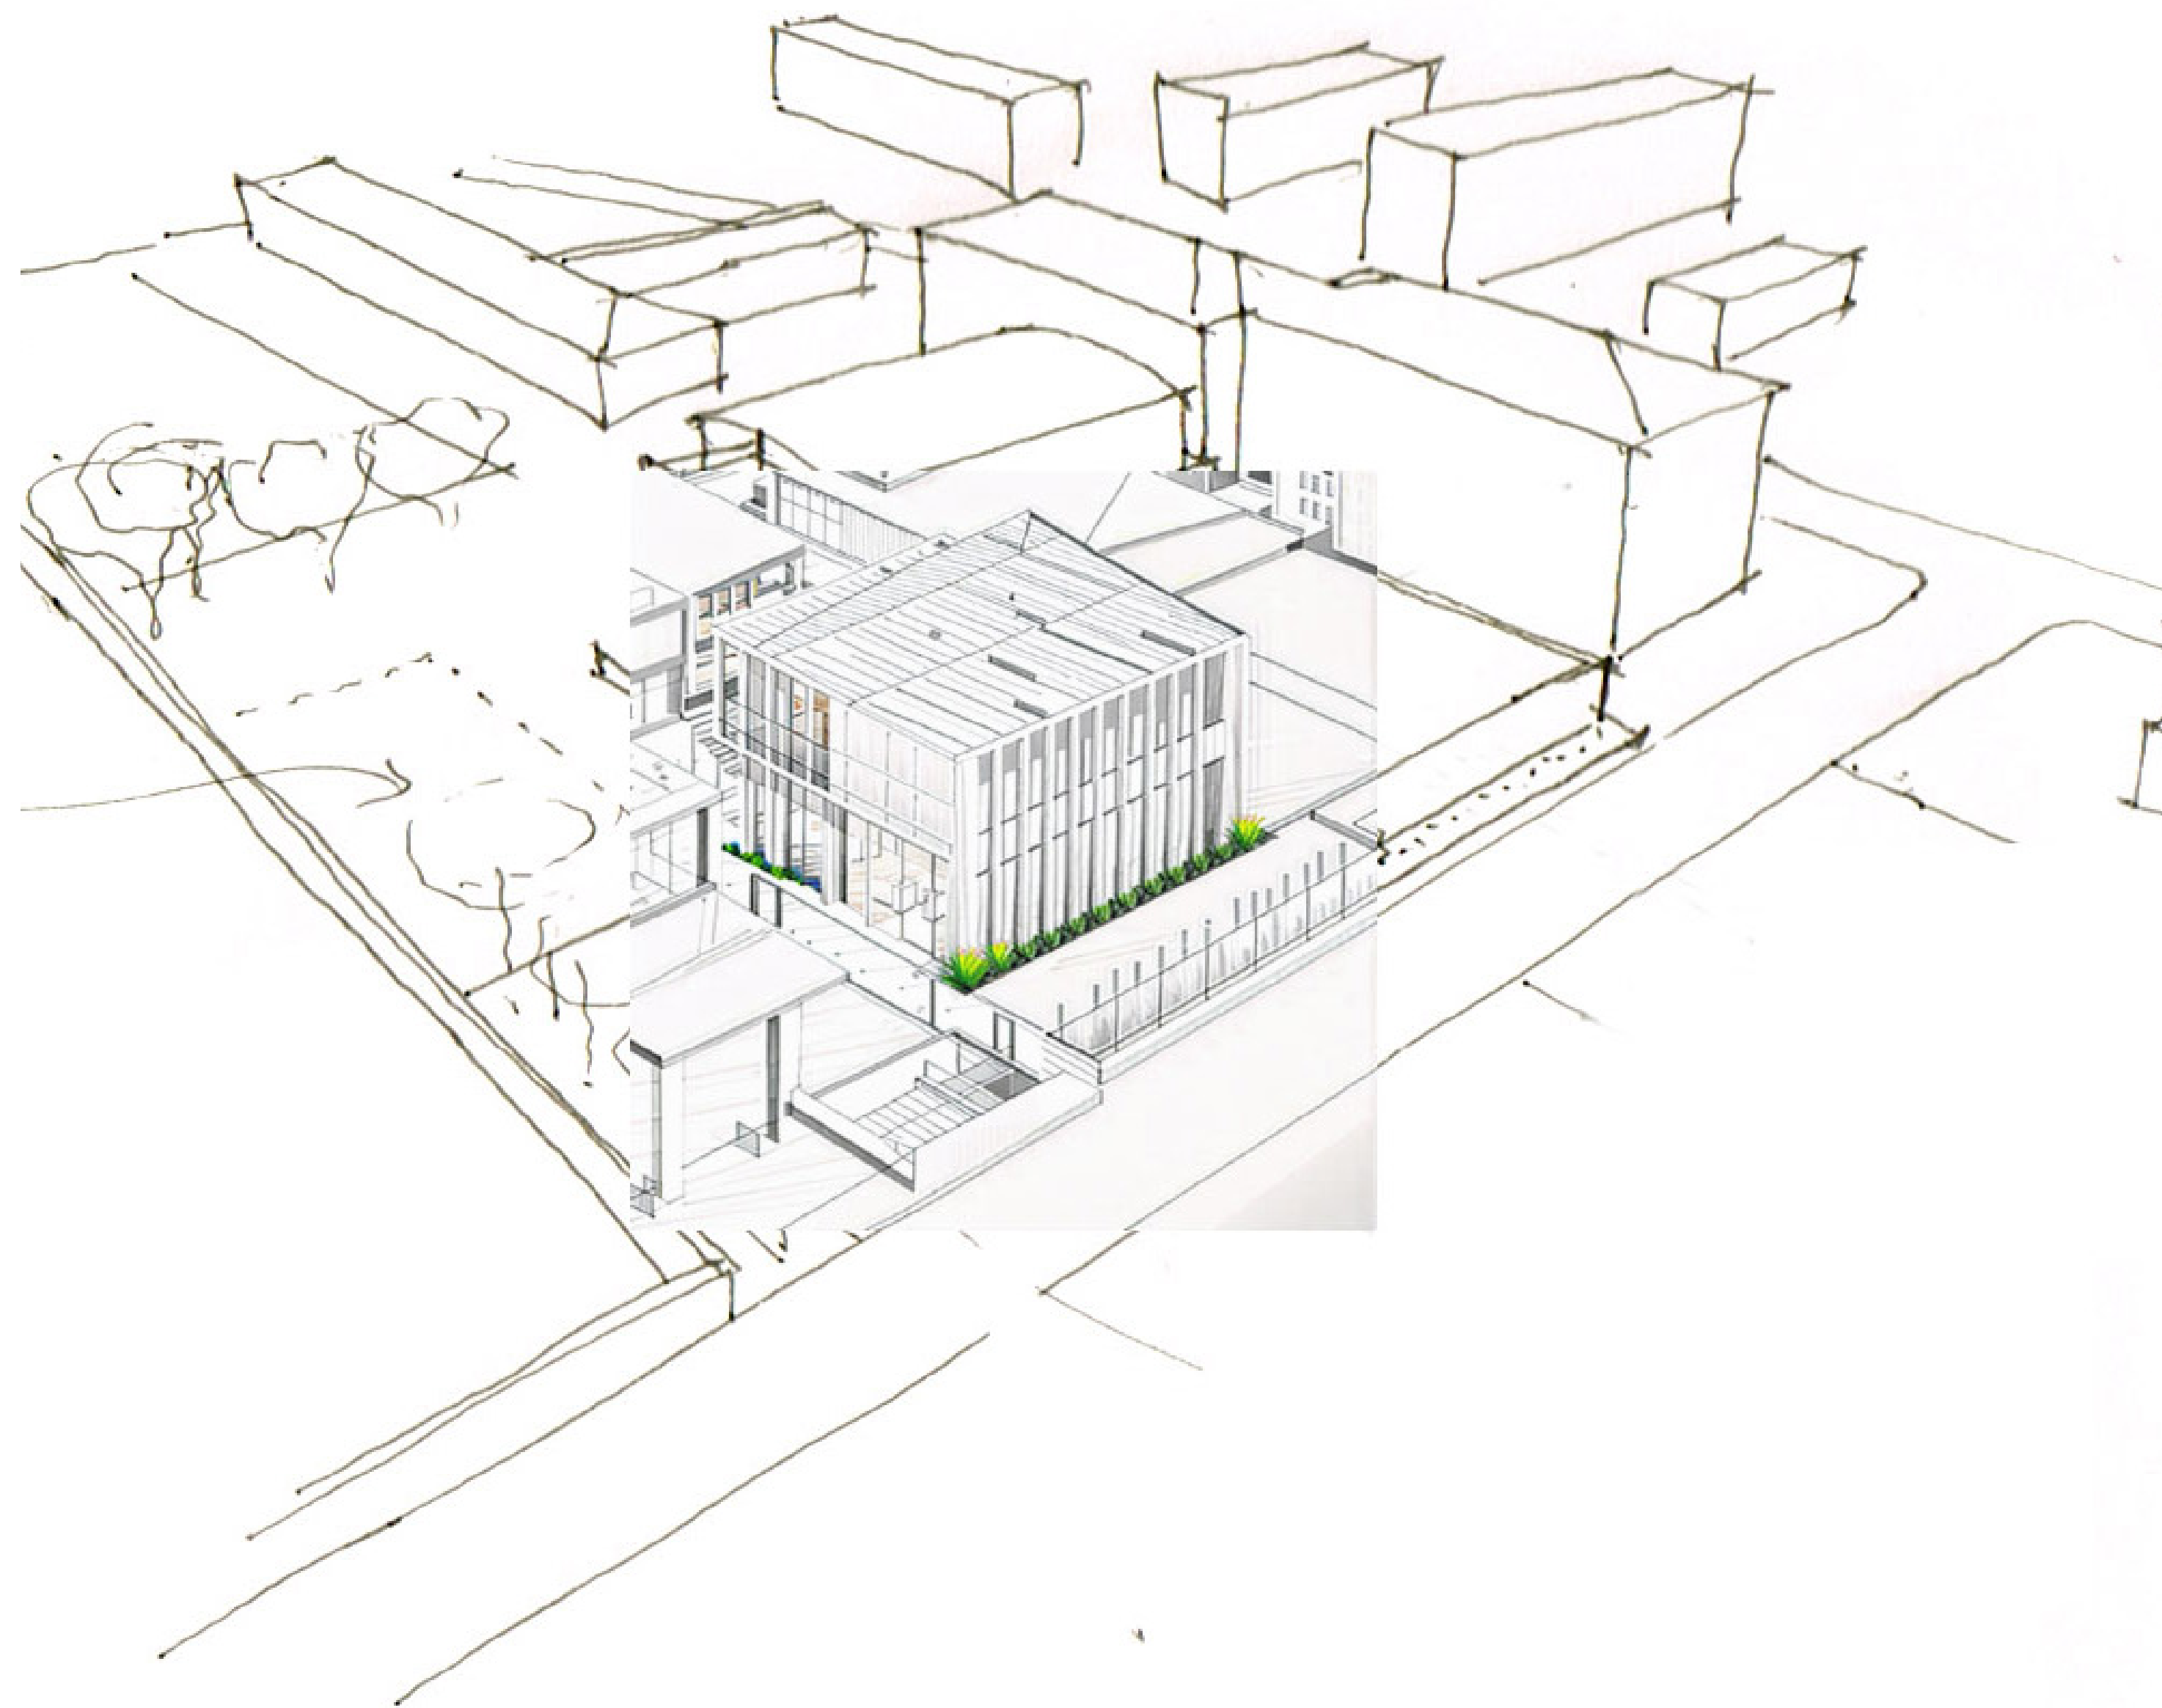

**CONSTRUCTION  
DOCUMENTATION**

L'image montre une façade de bâtiment moderne avec une architecture contemporaine. La façade est composée de panneaux verticaux multicolores dans des tons de rouge, orange et beige, créant un effet de texture et de profondeur. Les fenêtres sont encadrées par des structures en saillie qui forment des caissons rectangulaires, ajoutant du relief à la façade. Chaque fenêtre est équipée de balcons en verre transparent, donnant un aspect élégant et épuré. Le ciel bleu clair en arrière-plan contraste avec les couleurs et les lignes géométriques du bâtiment, accentuant son style moderne et innovant.

## ChatGPT - Image to text to Image

L'image montre une façade de bâtiment moderne avec une architecture contemporaine. La façade est composée de panneaux verticaux multicolores dans des tons de rouge, orange et beige, créant un effet de texture et de profondeur. Les fenêtres sont encadrées par des structures en saillie qui forment des caissons rectangulaires, ajoutant du relief à la façade. Chaque fenêtre est équipée de balcons en verre transparent, donnant un aspect élégant et épuré. Le ciel bleu clair en arrière-plan contraste avec les couleurs et les lignes géométriques du bâtiment, accentuant son style moderne et innovant.

**SCHEMATIC  
DESIGN**

**DESIGN  
DEVELOPMENT**

**CONSTRUCTION  
DOCUMENTATION**

La verticalité des logements fait contraste avec l'horizontalité de la maison de santé  
 ↳ Signal urbain recherché → identifie la séquence d'entrée  
 Soubassement pierre → continuité du mur d'entrée du cimetière.  
 Super structure des logement en bois → contraste recherché d'ito maisons à colombage.