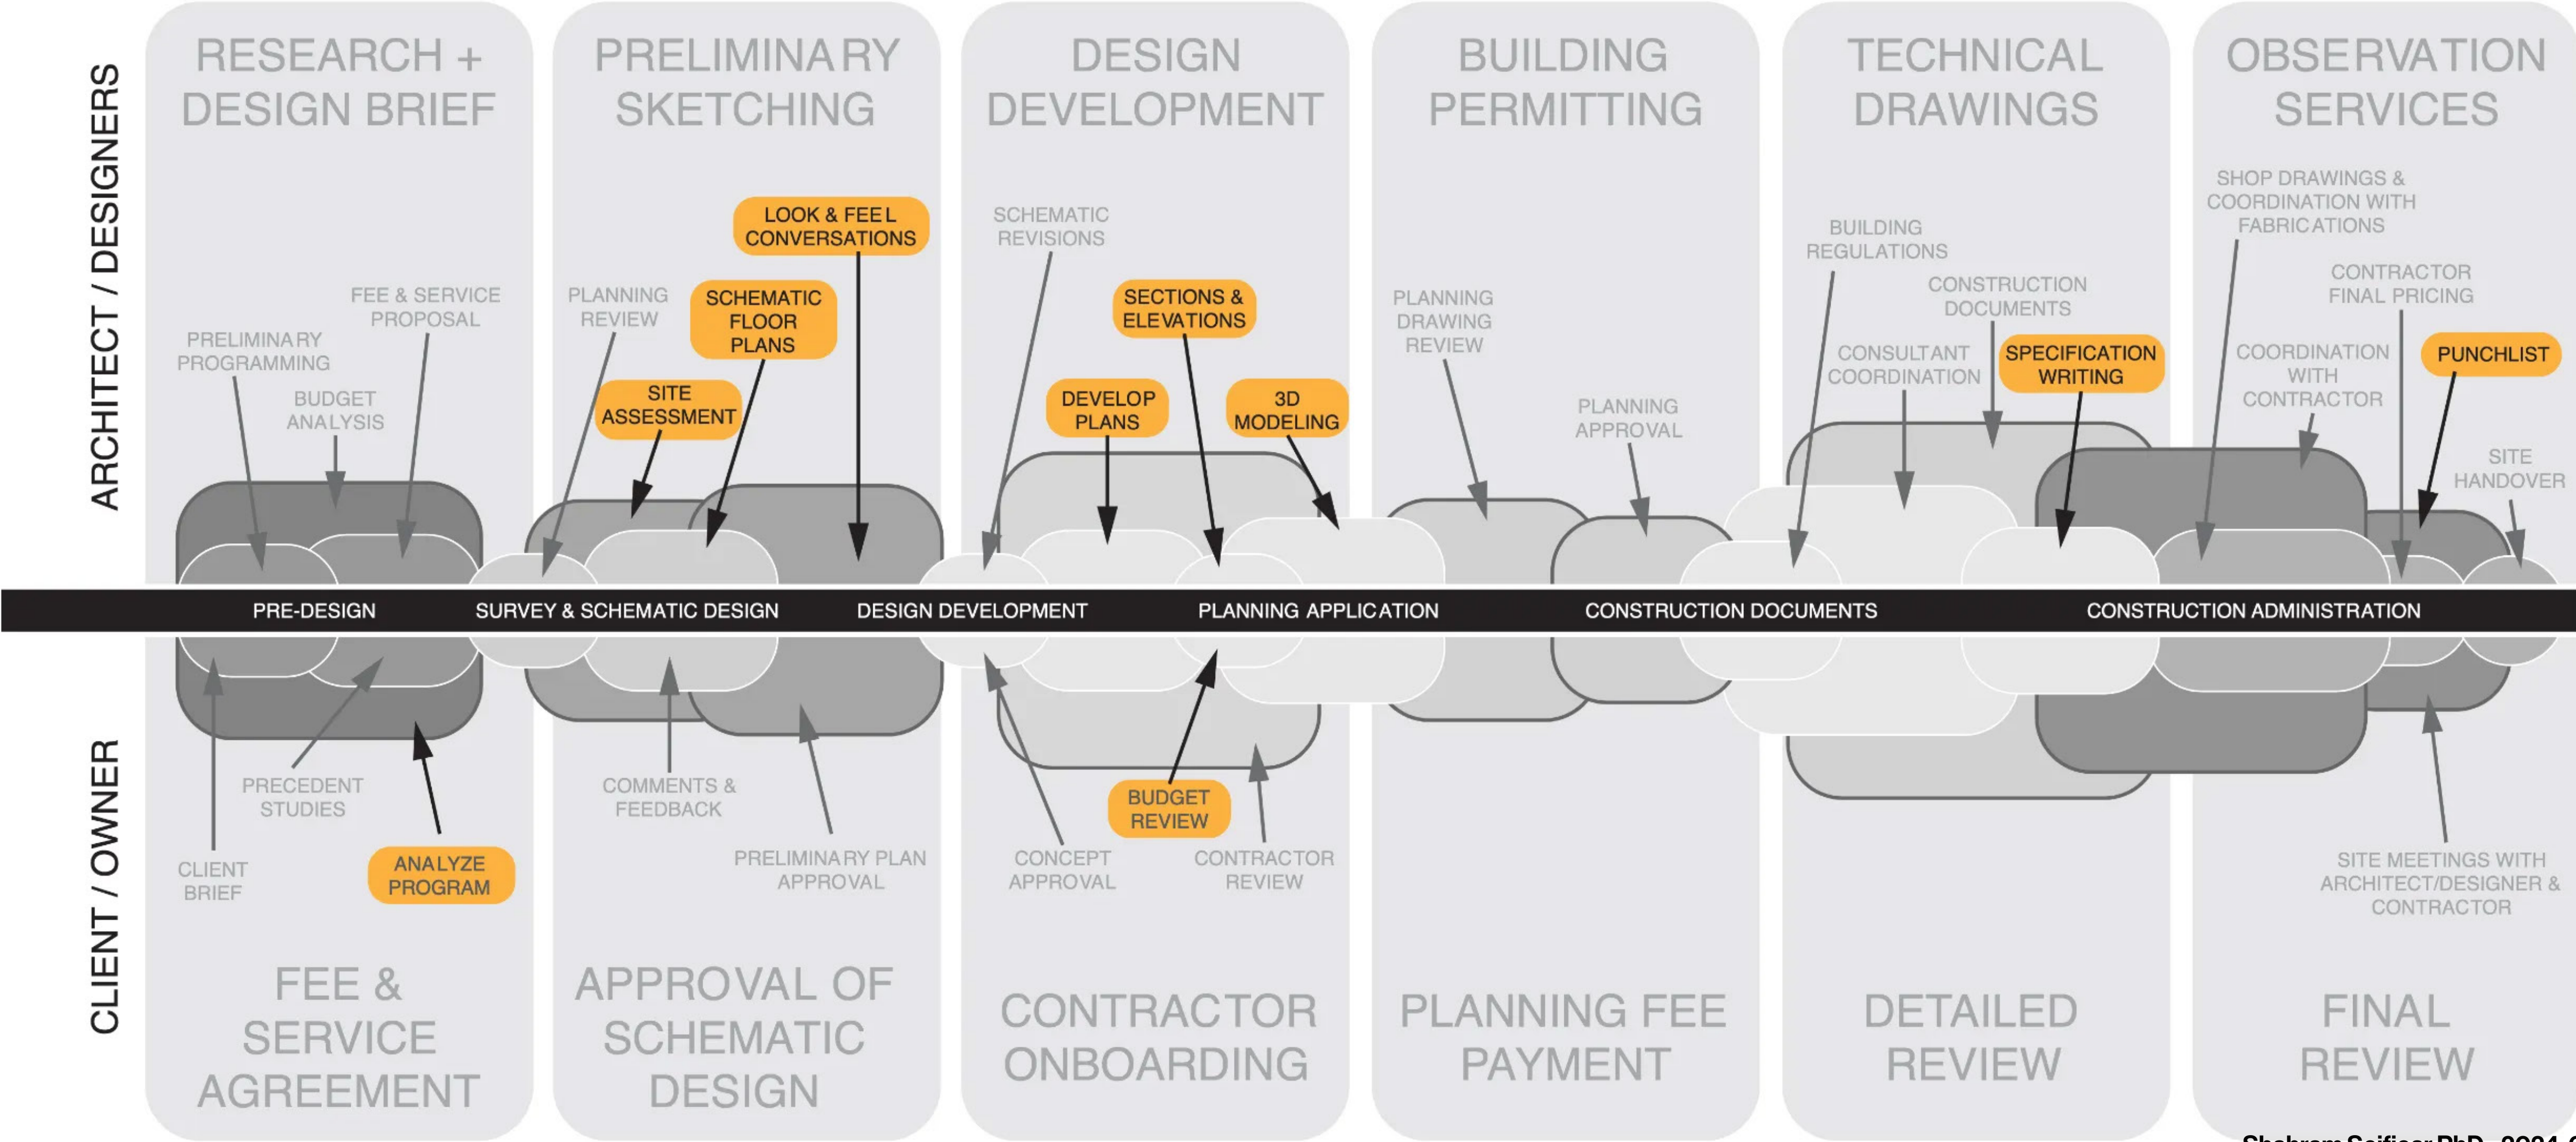

AI in Architecture: Integration Into Design Process

ARTIFICIAL INTELLIGENCE