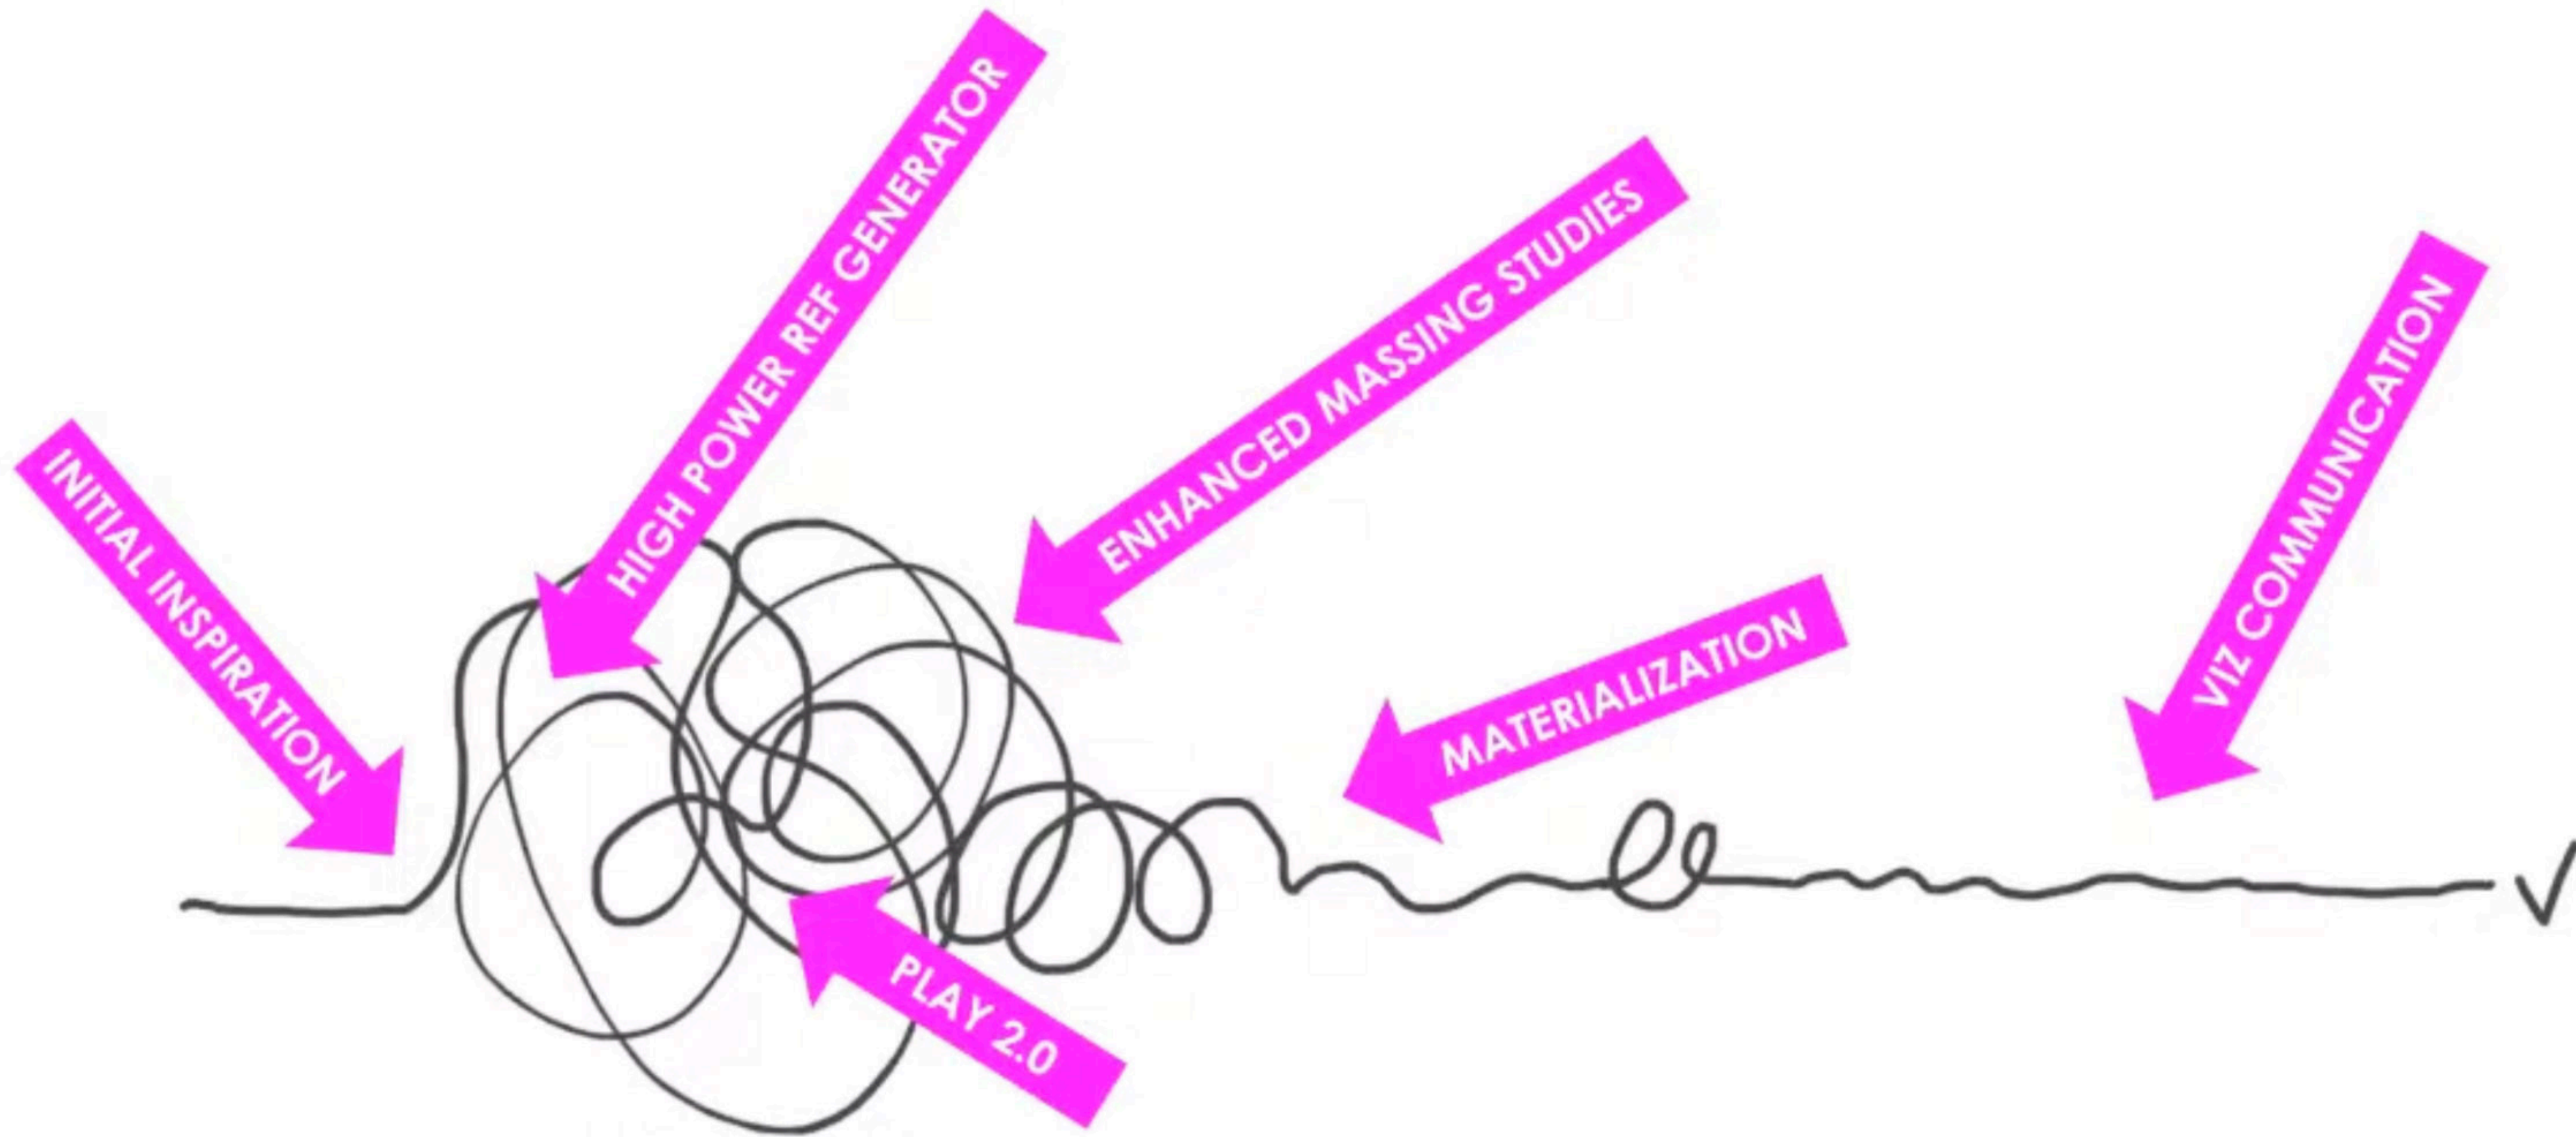

**PROJECT
START**

**CONCEPT
DEVELOPMENT**

**SCHEMATIC
DESIGN**

**DESIGN
DEVELOPMENT**

**CONSTRUCTION
DOCUMENTATION**