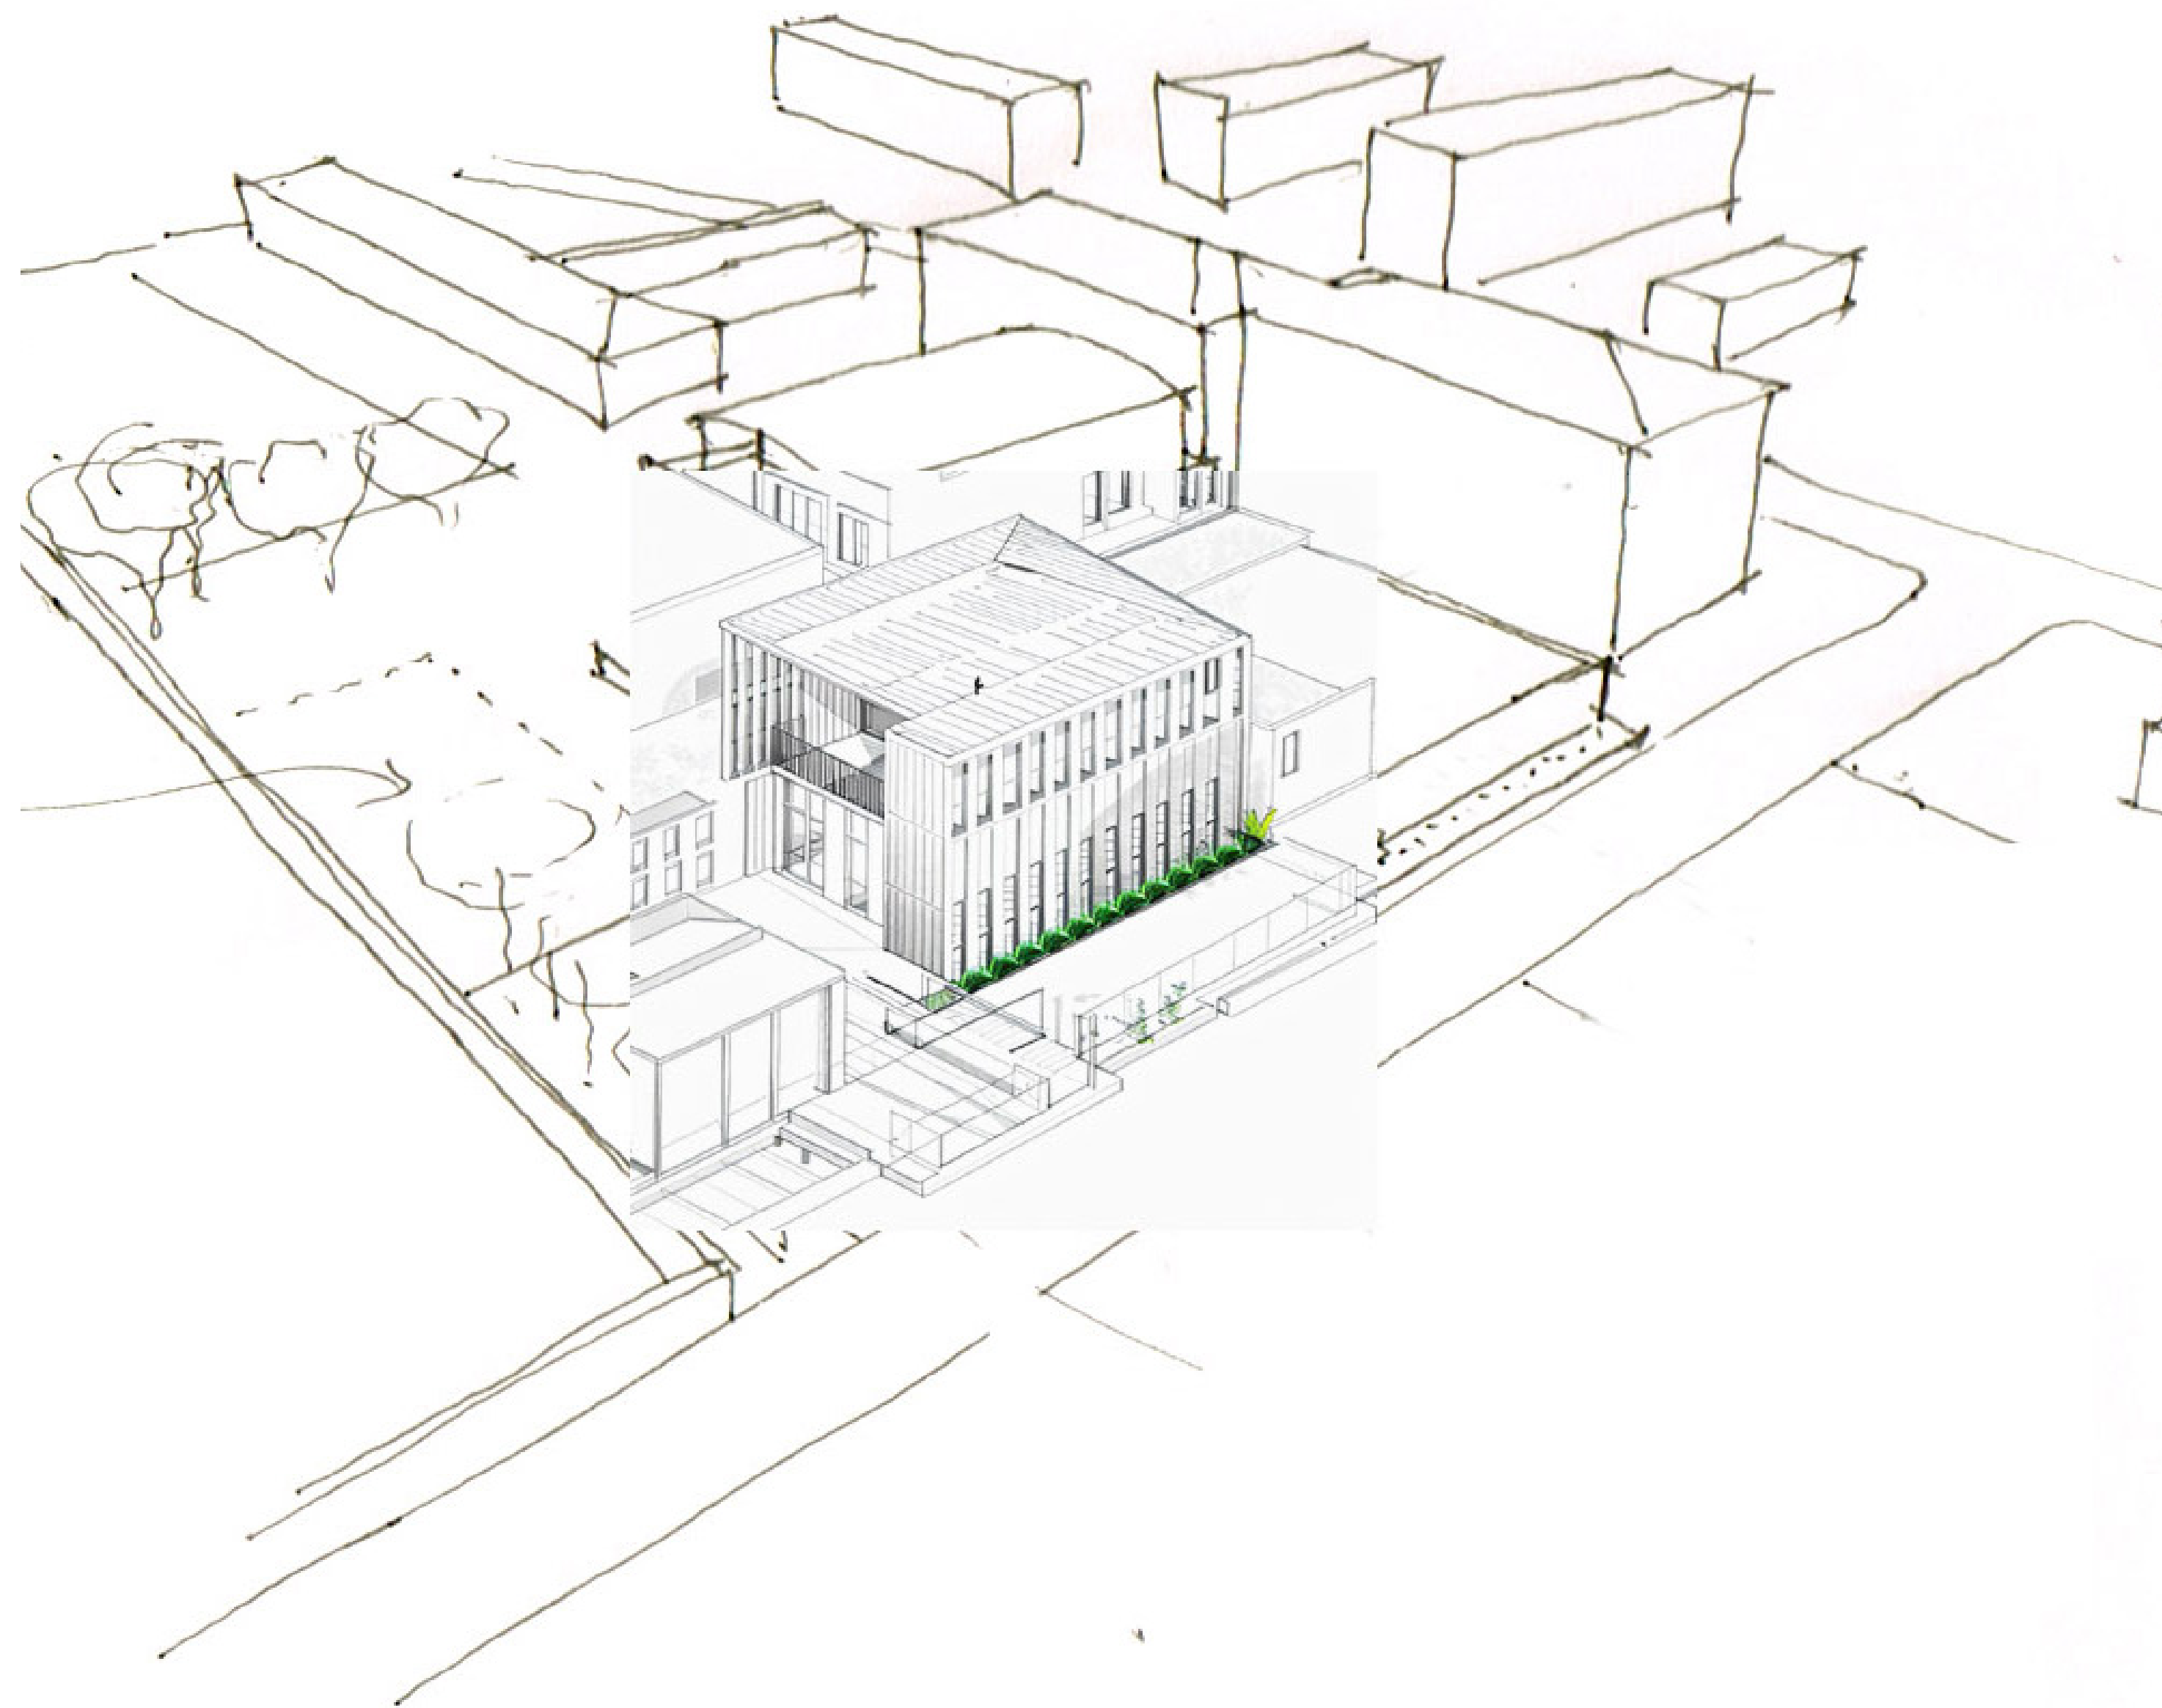

## ChatGPT - Image to text to Image

L'image montre une façade de bâtiment moderne avec une architecture contemporaine. La façade est composée de panneaux verticaux multicolores dans des tons de rouge, orange et beige, créant un effet de texture et de profondeur. Les fenêtres sont encadrées par des structures en saillie qui forment des caissons rectangulaires, ajoutant du relief à la façade. Chaque fenêtre est équipée de balcons en verre transparent, donnant un aspect élégant et épuré. Le ciel bleu clair en arrière-plan contraste avec les couleurs et les lignes géométriques du bâtiment, accentuant son style moderne et innovant.

**SCHEMATIC  
DESIGN**

**DESIGN  
DEVELOPMENT**

**CONSTRUCTION  
DOCUMENTATION**

La verticalité des logements fait contraste avec l'horizontalité de la maison de santé  
 ↳ Signal urbain recherché → identifie la séquence d'entrée  
 Soubassement pierre → continuité du mur d'entrée du cimetière.  
 Super structure des logement en bois → contraste recherché d'ito maisons à colombage.