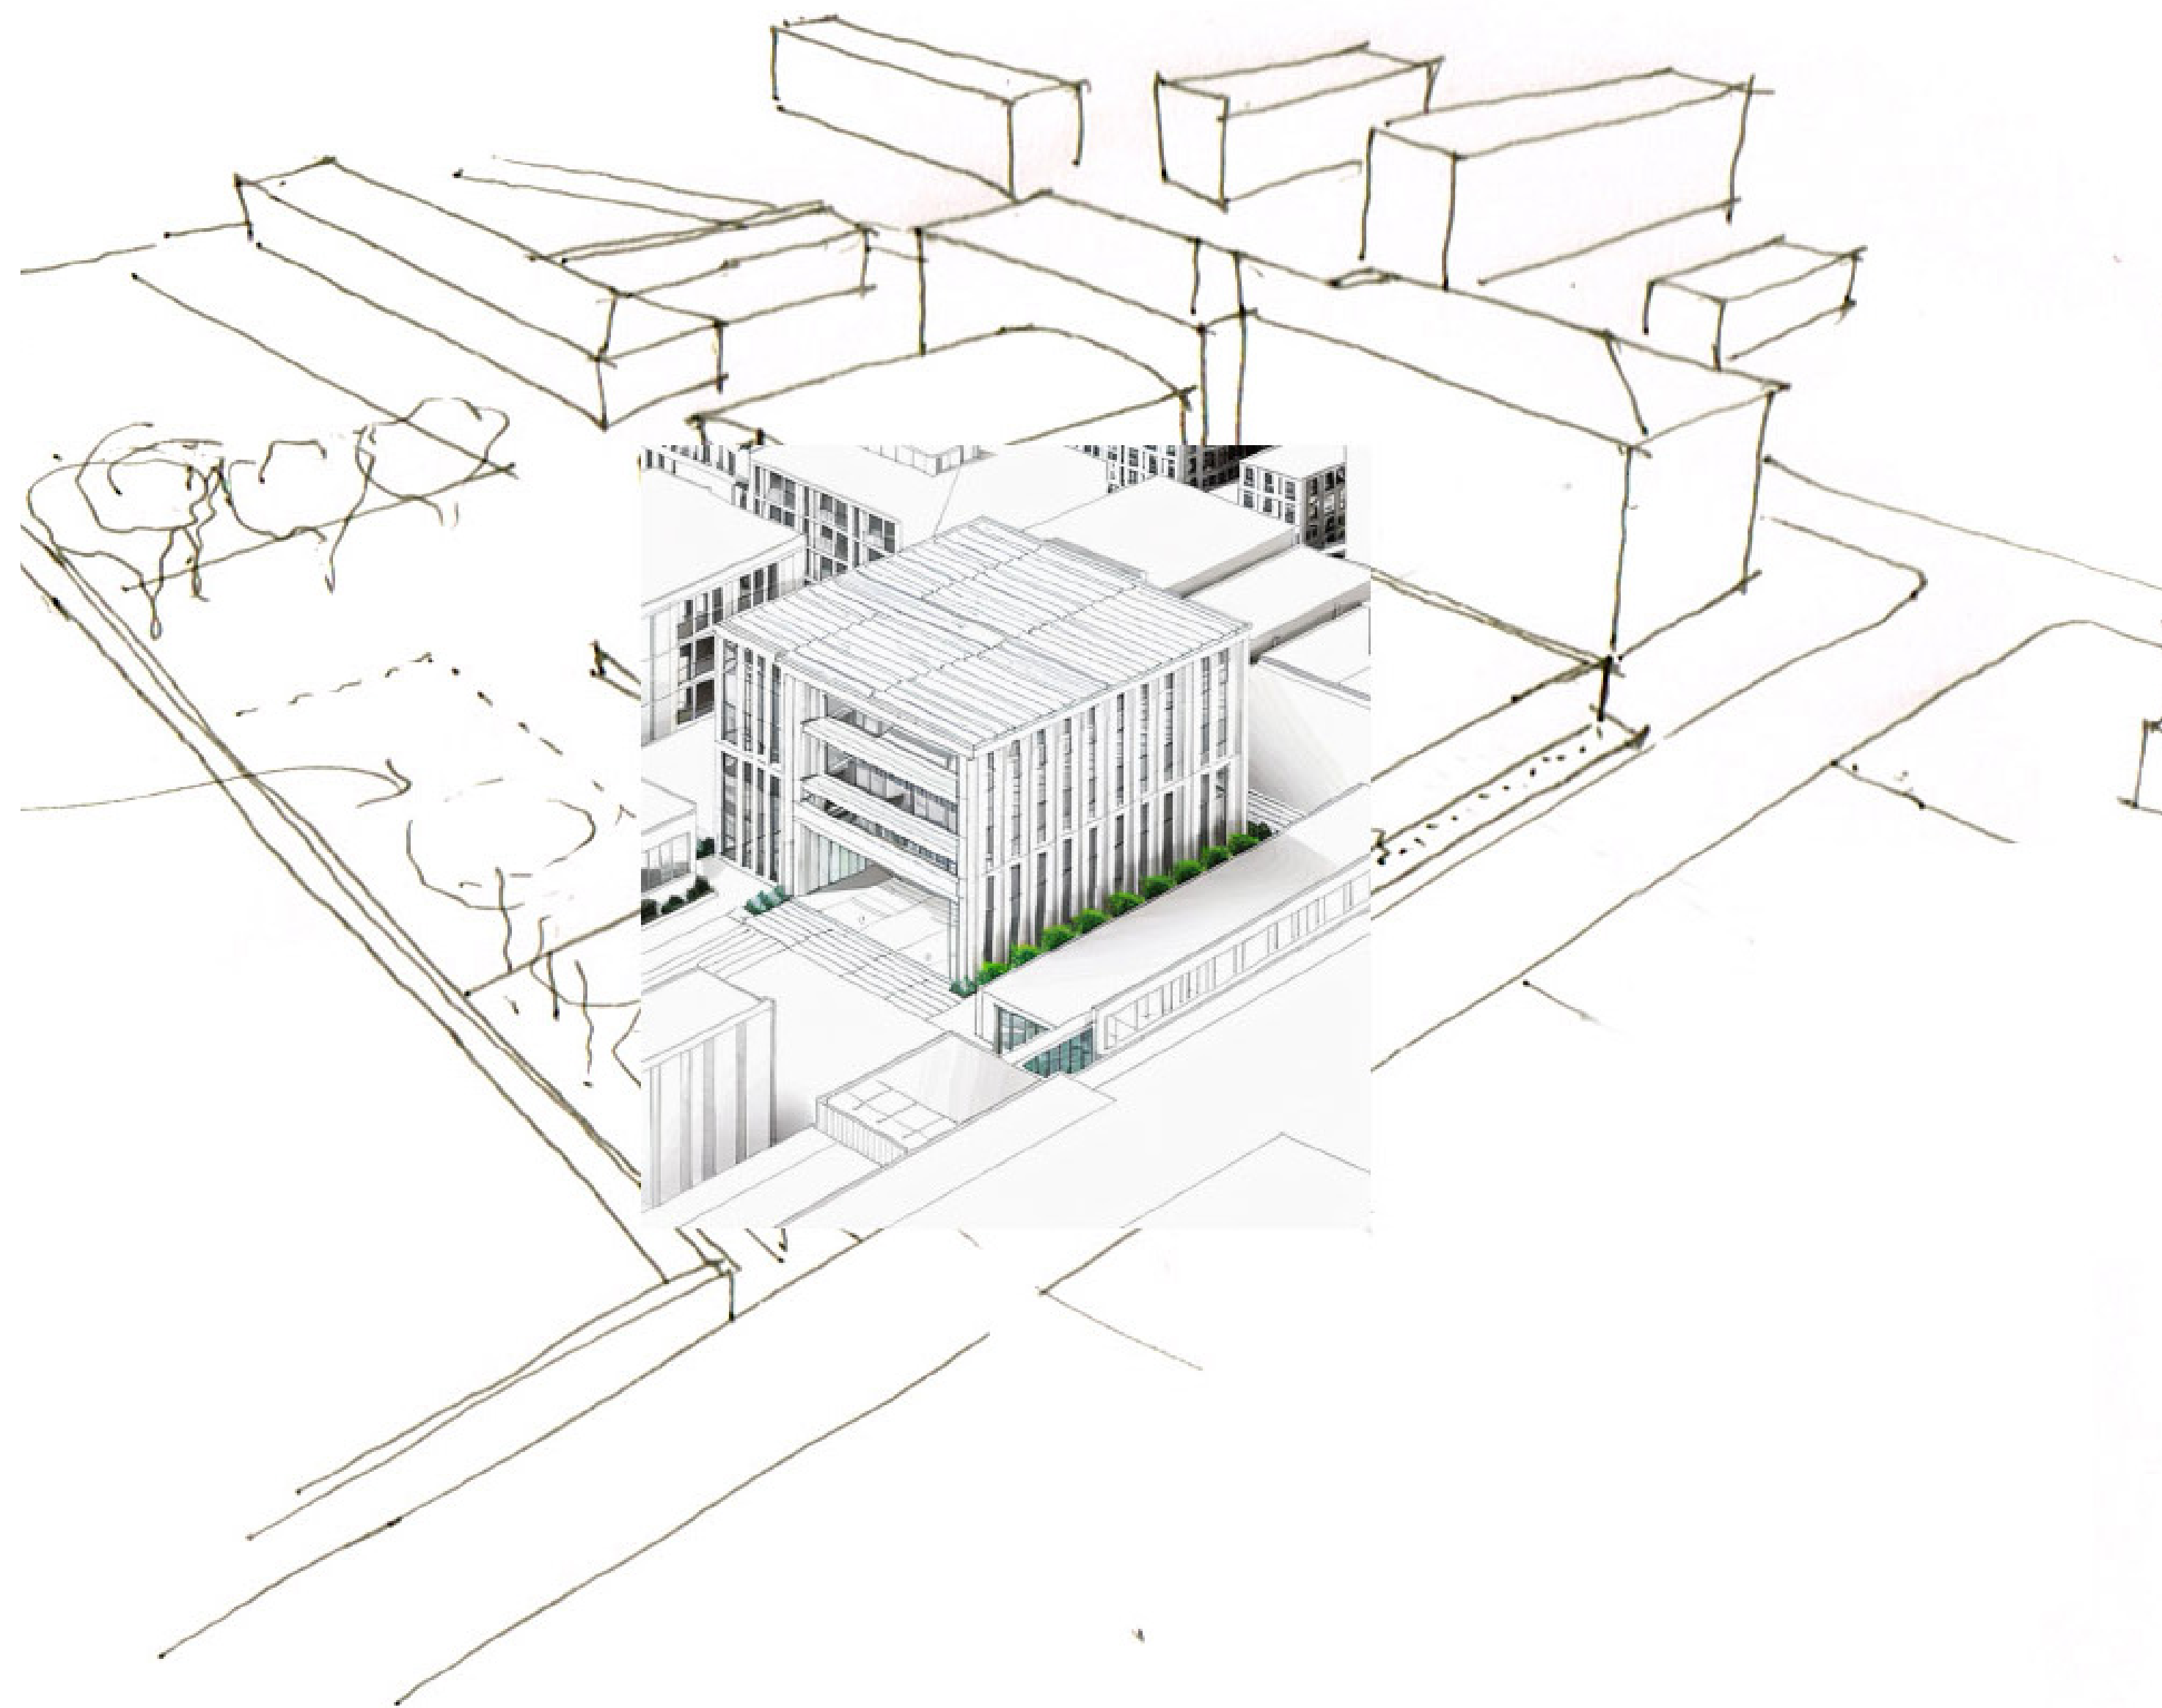

## ChatGPT - Image to text to Image

L'image montre une façade de bâtiment moderne avec une architecture contemporaine. La façade est composée de panneaux verticaux multicolores dans des tons de rouge, orange et beige, créant un effet de texture et de profondeur. Les fenêtres sont encadrées par des structures en saillie qui forment des caissons rectangulaires, ajoutant du relief à la façade. Chaque fenêtre est équipée de balcons en verre transparent, donnant un aspect élégant et épuré. Le ciel bleu clair en arrière-plan contraste avec les couleurs et les lignes géométriques du bâtiment, accentuant son style moderne et innovant.

**SCHEMATIC  
DESIGN**

**DESIGN  
DEVELOPMENT**

**CONSTRUCTION  
DOCUMENTATION**

La verticalité des logements fait contraste avec l'horizontalité de la maison de santé  
 ↳ Signal urbain recherché → identifie la séquence d'entrée  
 Soubassement pierre → continuité du mur d'entrée du cimetière.  
 Super structure des logement en bois → contraste recherché d'ito maisons à colombage.