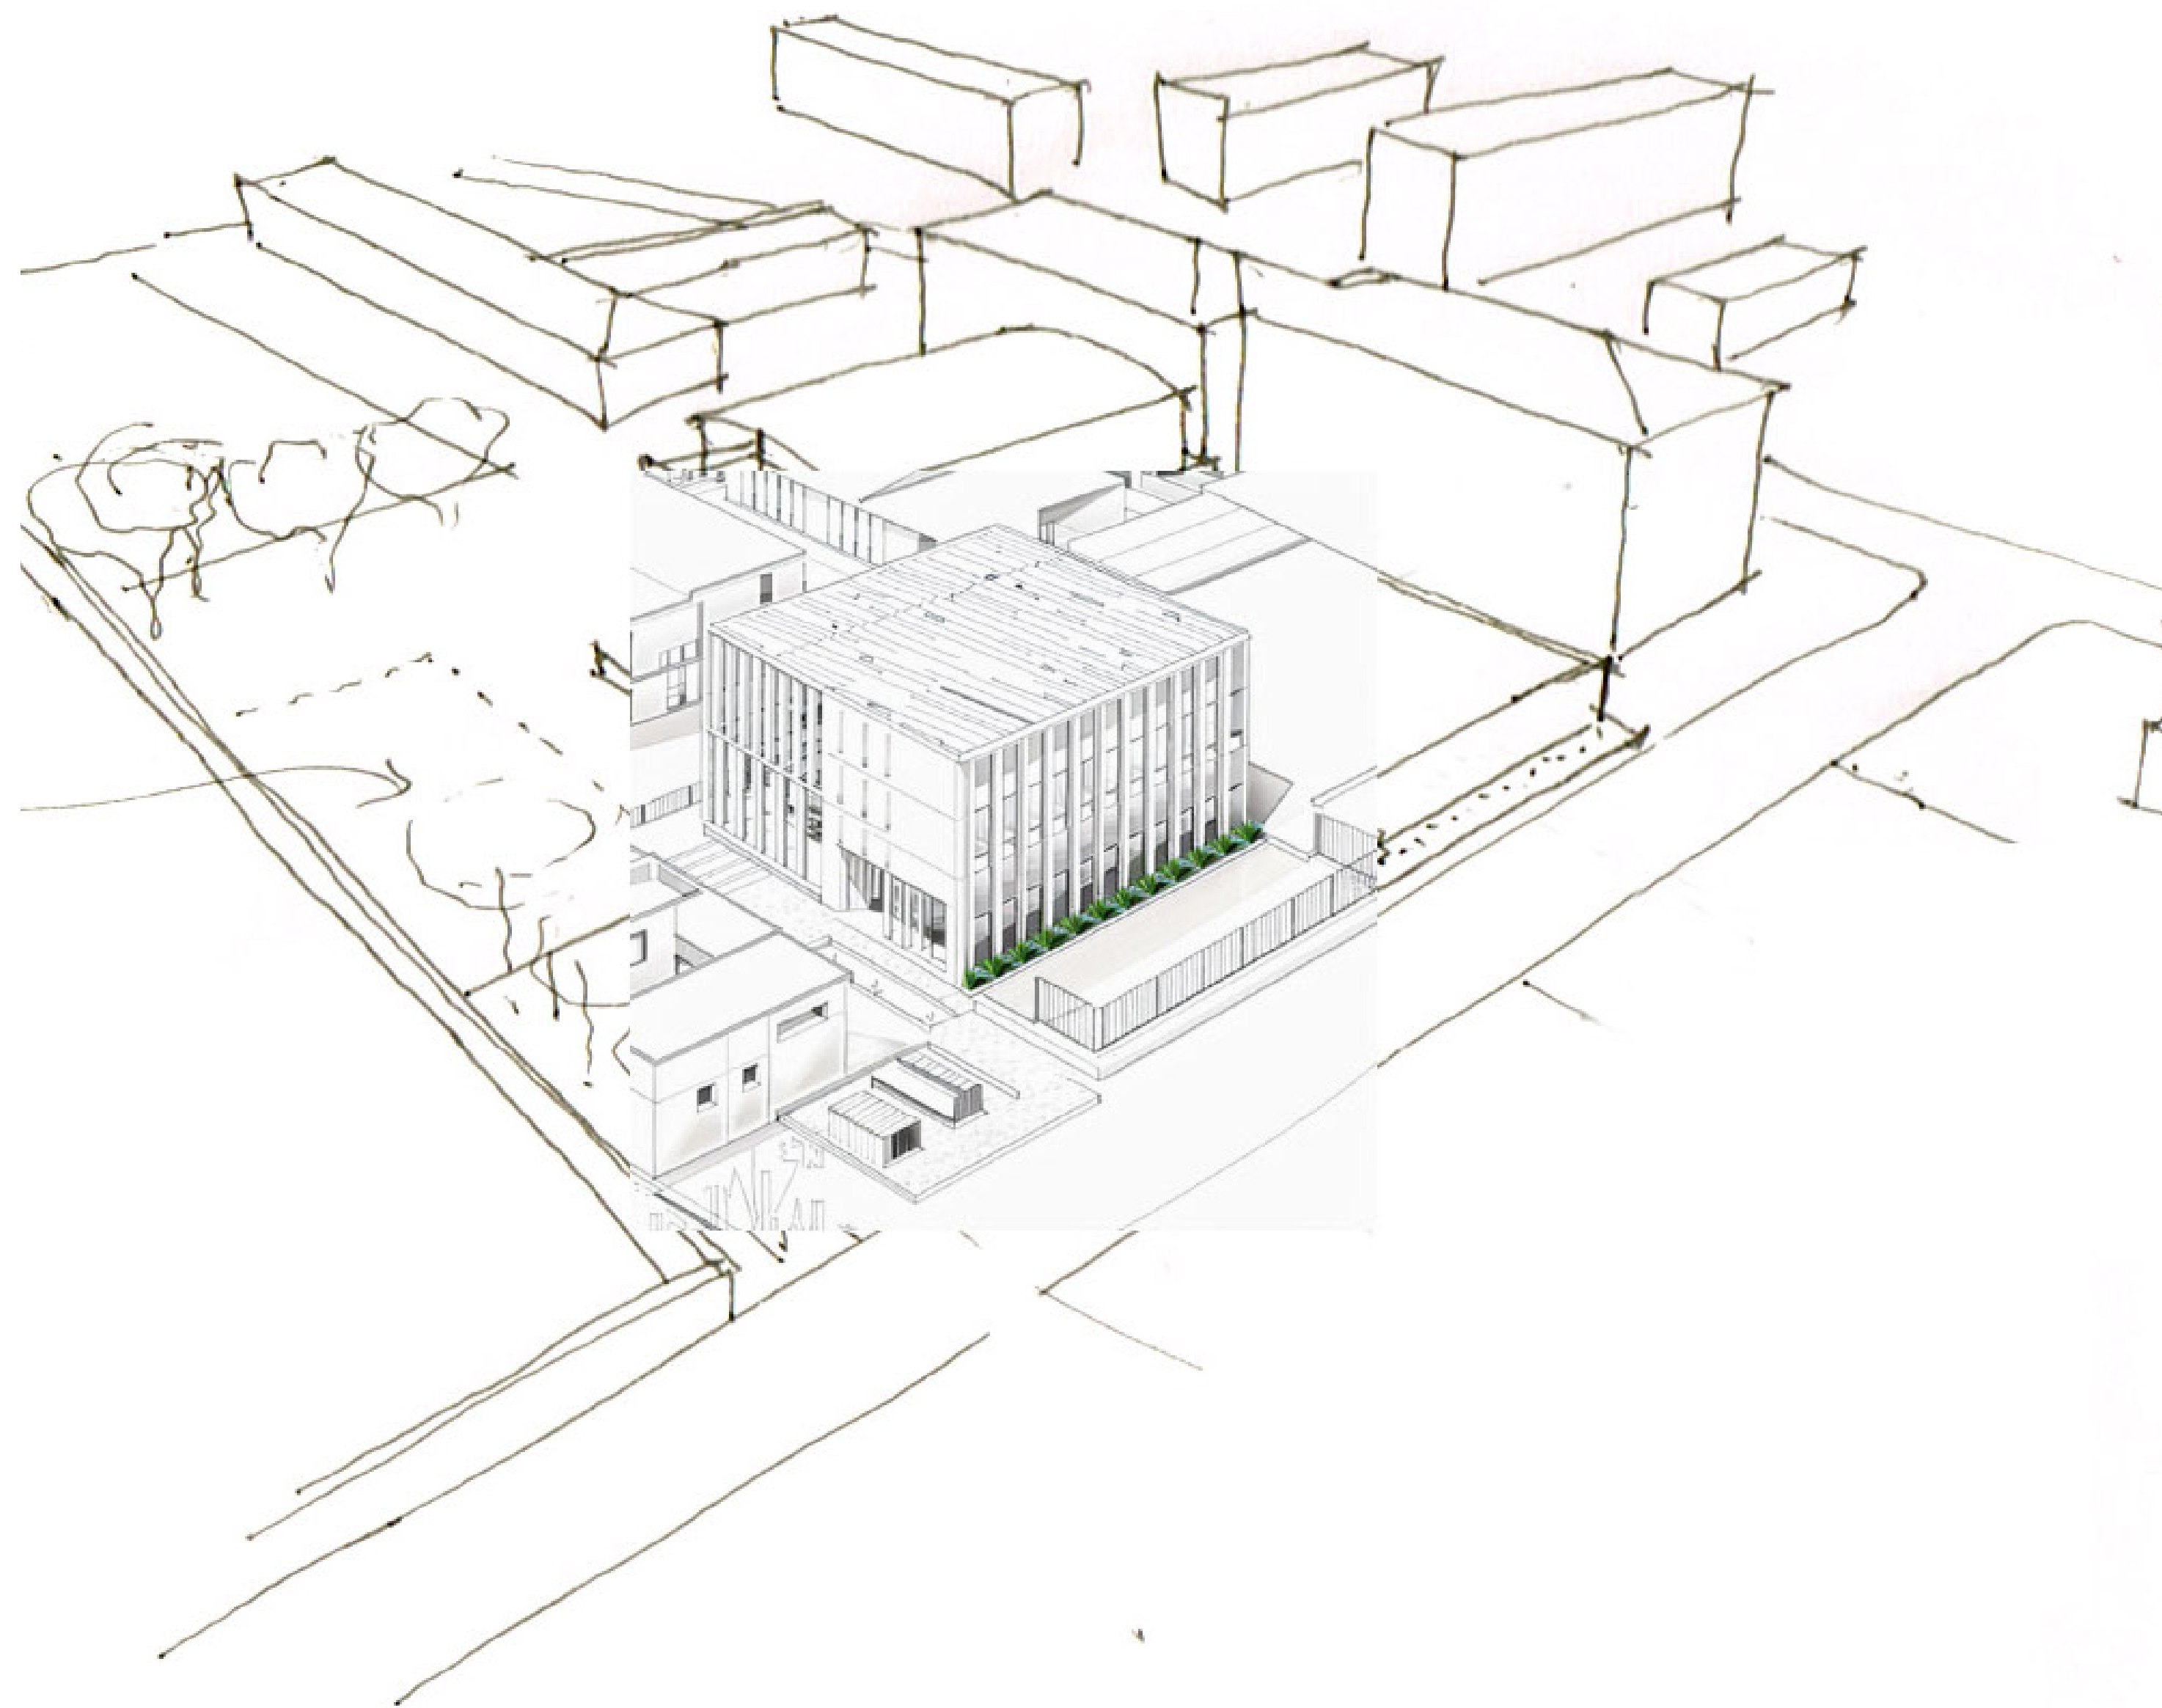

## ChatGPT - Image to text to Image

L'image montre une façade de bâtiment moderne avec une architecture contemporaine. La façade est composée de panneaux verticaux multicolores dans des tons de rouge, orange et beige, créant un effet de texture et de profondeur. Les fenêtres sont encadrées par des structures en saillie qui forment des caissons rectangulaires, ajoutant du relief à la façade. Chaque fenêtre est équipée de balcons en verre transparent, donnant un aspect élégant et épuré. Le ciel bleu clair en arrière-plan contraste avec les couleurs et les lignes géométriques du bâtiment, accentuant son style moderne et innovant.

**SCHEMATIC  
DESIGN**

**DESIGN  
DEVELOPMENT**

**CONSTRUCTION  
DOCUMENTATION**

La verticalité des logements fait contraste avec l'horizontalité de la maison de santé  
 ↳ Signal urbain recherché → identifie la séquence d'entrée  
 Soubassement pierre → continuité du mur d'entrée du cimetière.  
 Super structure des logement en bois → contraste recherché d'ito maisons à colombage.