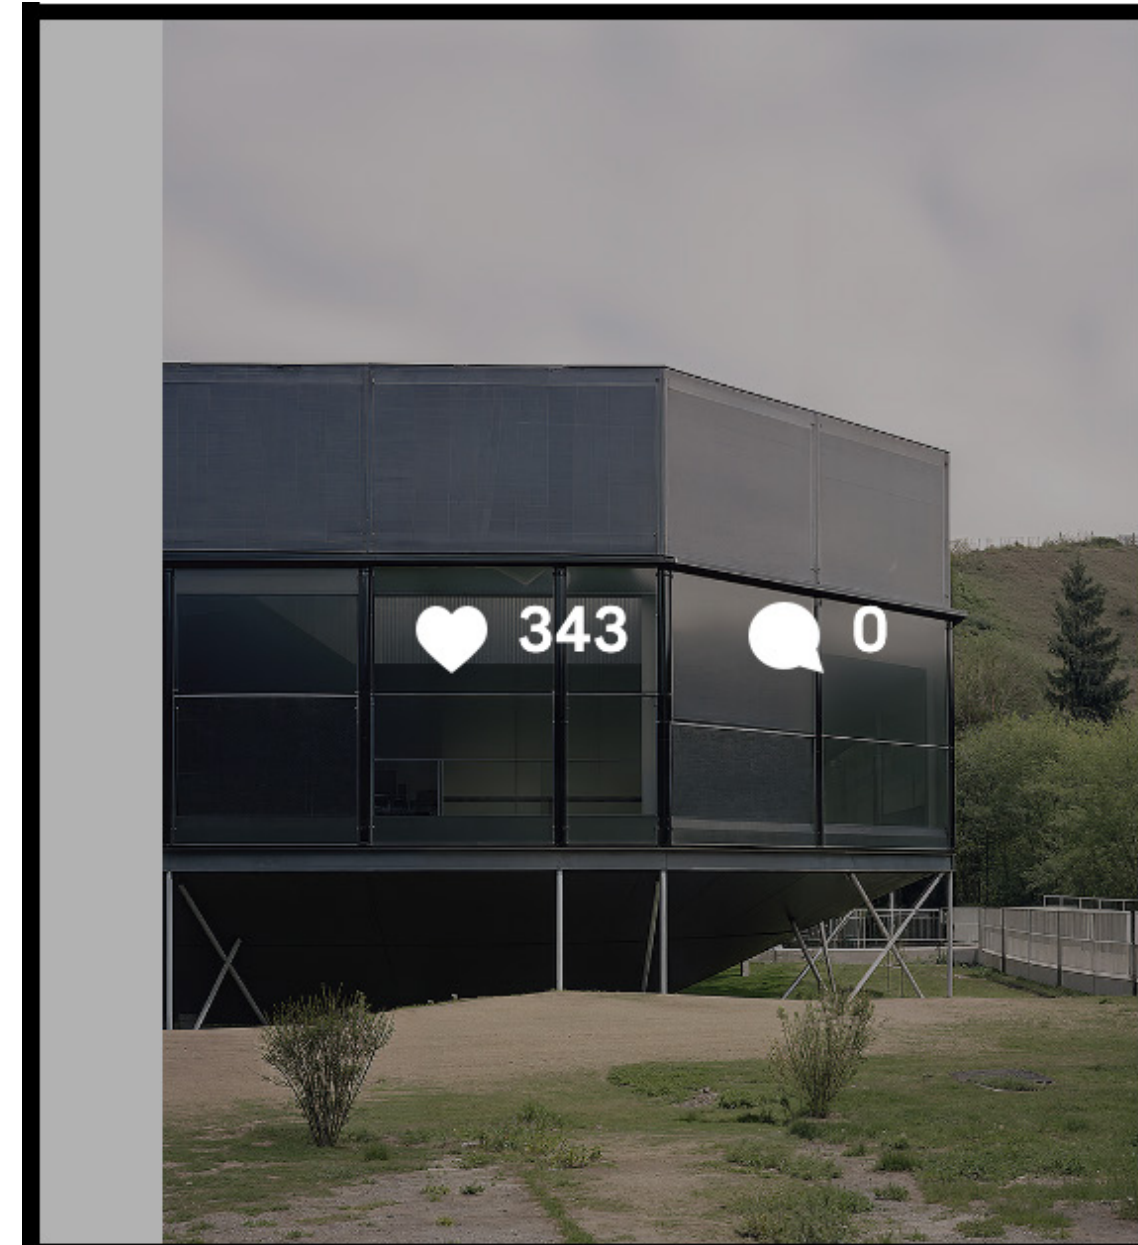

**CONSTRUCTION  
DOCUMENTATION**

L'image montre une façade de bâtiment moderne avec une architecture contemporaine. La façade est composée de panneaux verticaux multicolores dans des tons de rouge, orange et beige, créant un effet de texture et de profondeur. Les fenêtres sont encadrées par des structures en saillie qui forment des caissons rectangulaires, ajoutant du relief à la façade. Chaque fenêtre est équipée de balcons en verre transparent, donnant un aspect élégant et épuré. Le ciel bleu clair en arrière-plan contraste avec les couleurs et les lignes géométriques du bâtiment, accentuant son style moderne et innovant.

## ChatGPT - Image to text to Image

L'image montre une façade de bâtiment moderne avec une architecture contemporaine. La façade est composée de panneaux verticaux multicolores dans des tons de rouge, orange et beige, créant un effet de texture et de profondeur. Les fenêtres sont encadrées par des structures en saillie qui forment des caissons rectangulaires, ajoutant du relief à la façade. Chaque fenêtre est équipée de balcons en verre transparent, donnant un aspect élégant et épuré. Le ciel bleu clair en arrière-plan contraste avec les couleurs et les lignes géométriques du bâtiment, accentuant son style moderne et innovant.

gloomy  
bright  
fresh  
fun  
exciting  
happy  
sad  
scarey  
impressive

eyelevel  
human perspective  
side view  
front view  
elevation  
panorama  
360 shot  
15mm

photograph  
line art  
sketch  
hyperrealism  
doodle  
comic style  
gesture drawing  
abstraction  
drawing

## 10 spotlighted AI designers of 2023