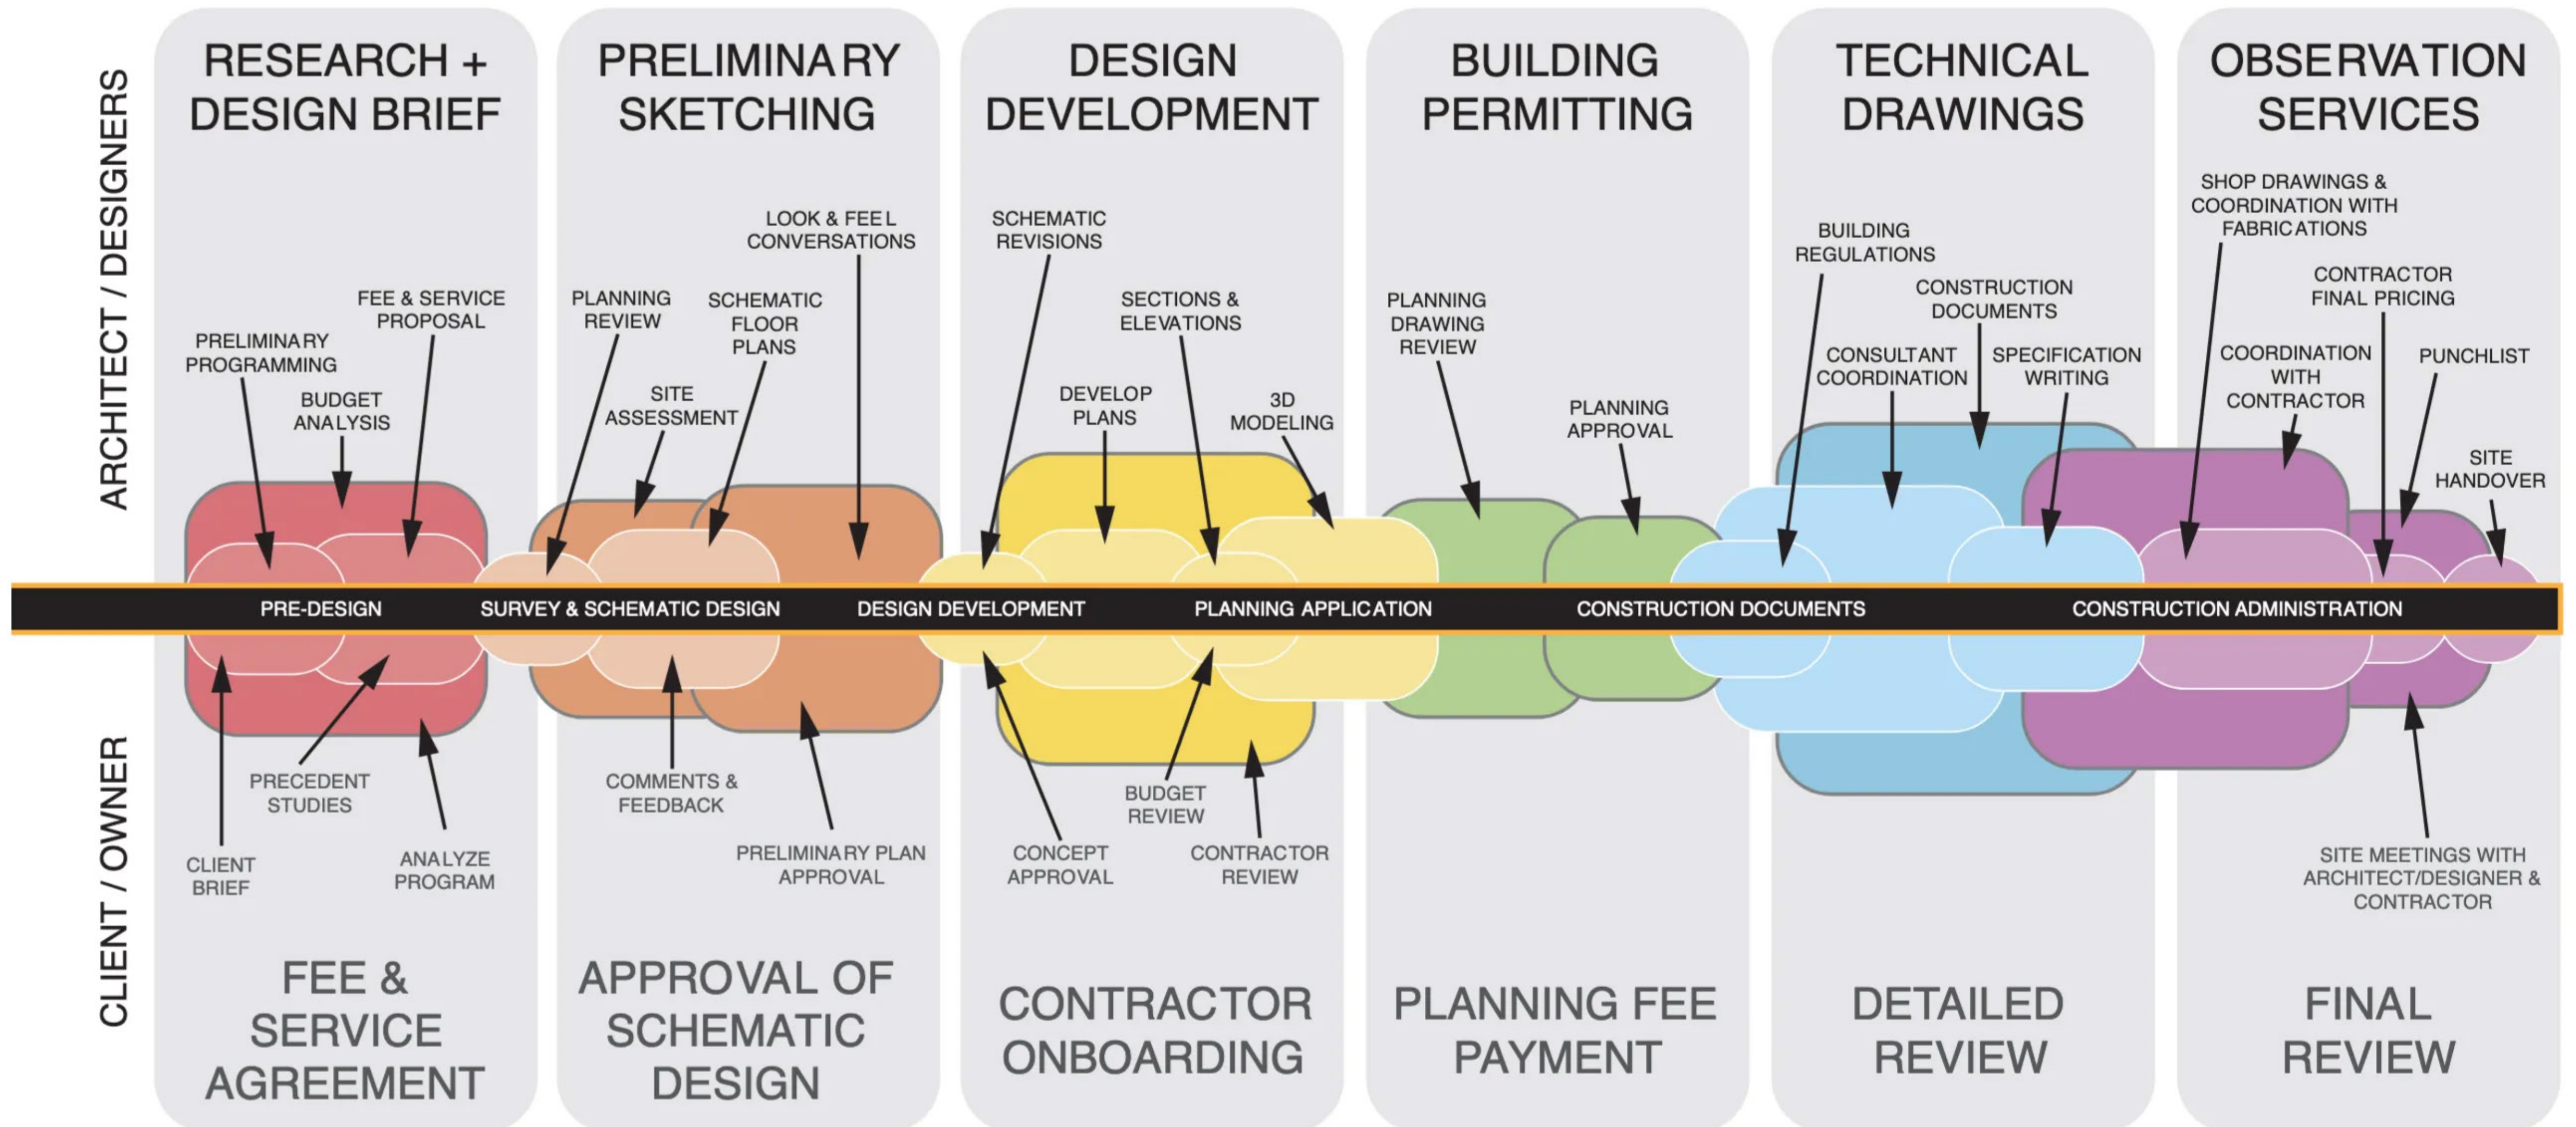

6 Phases of the Architectural Design Process