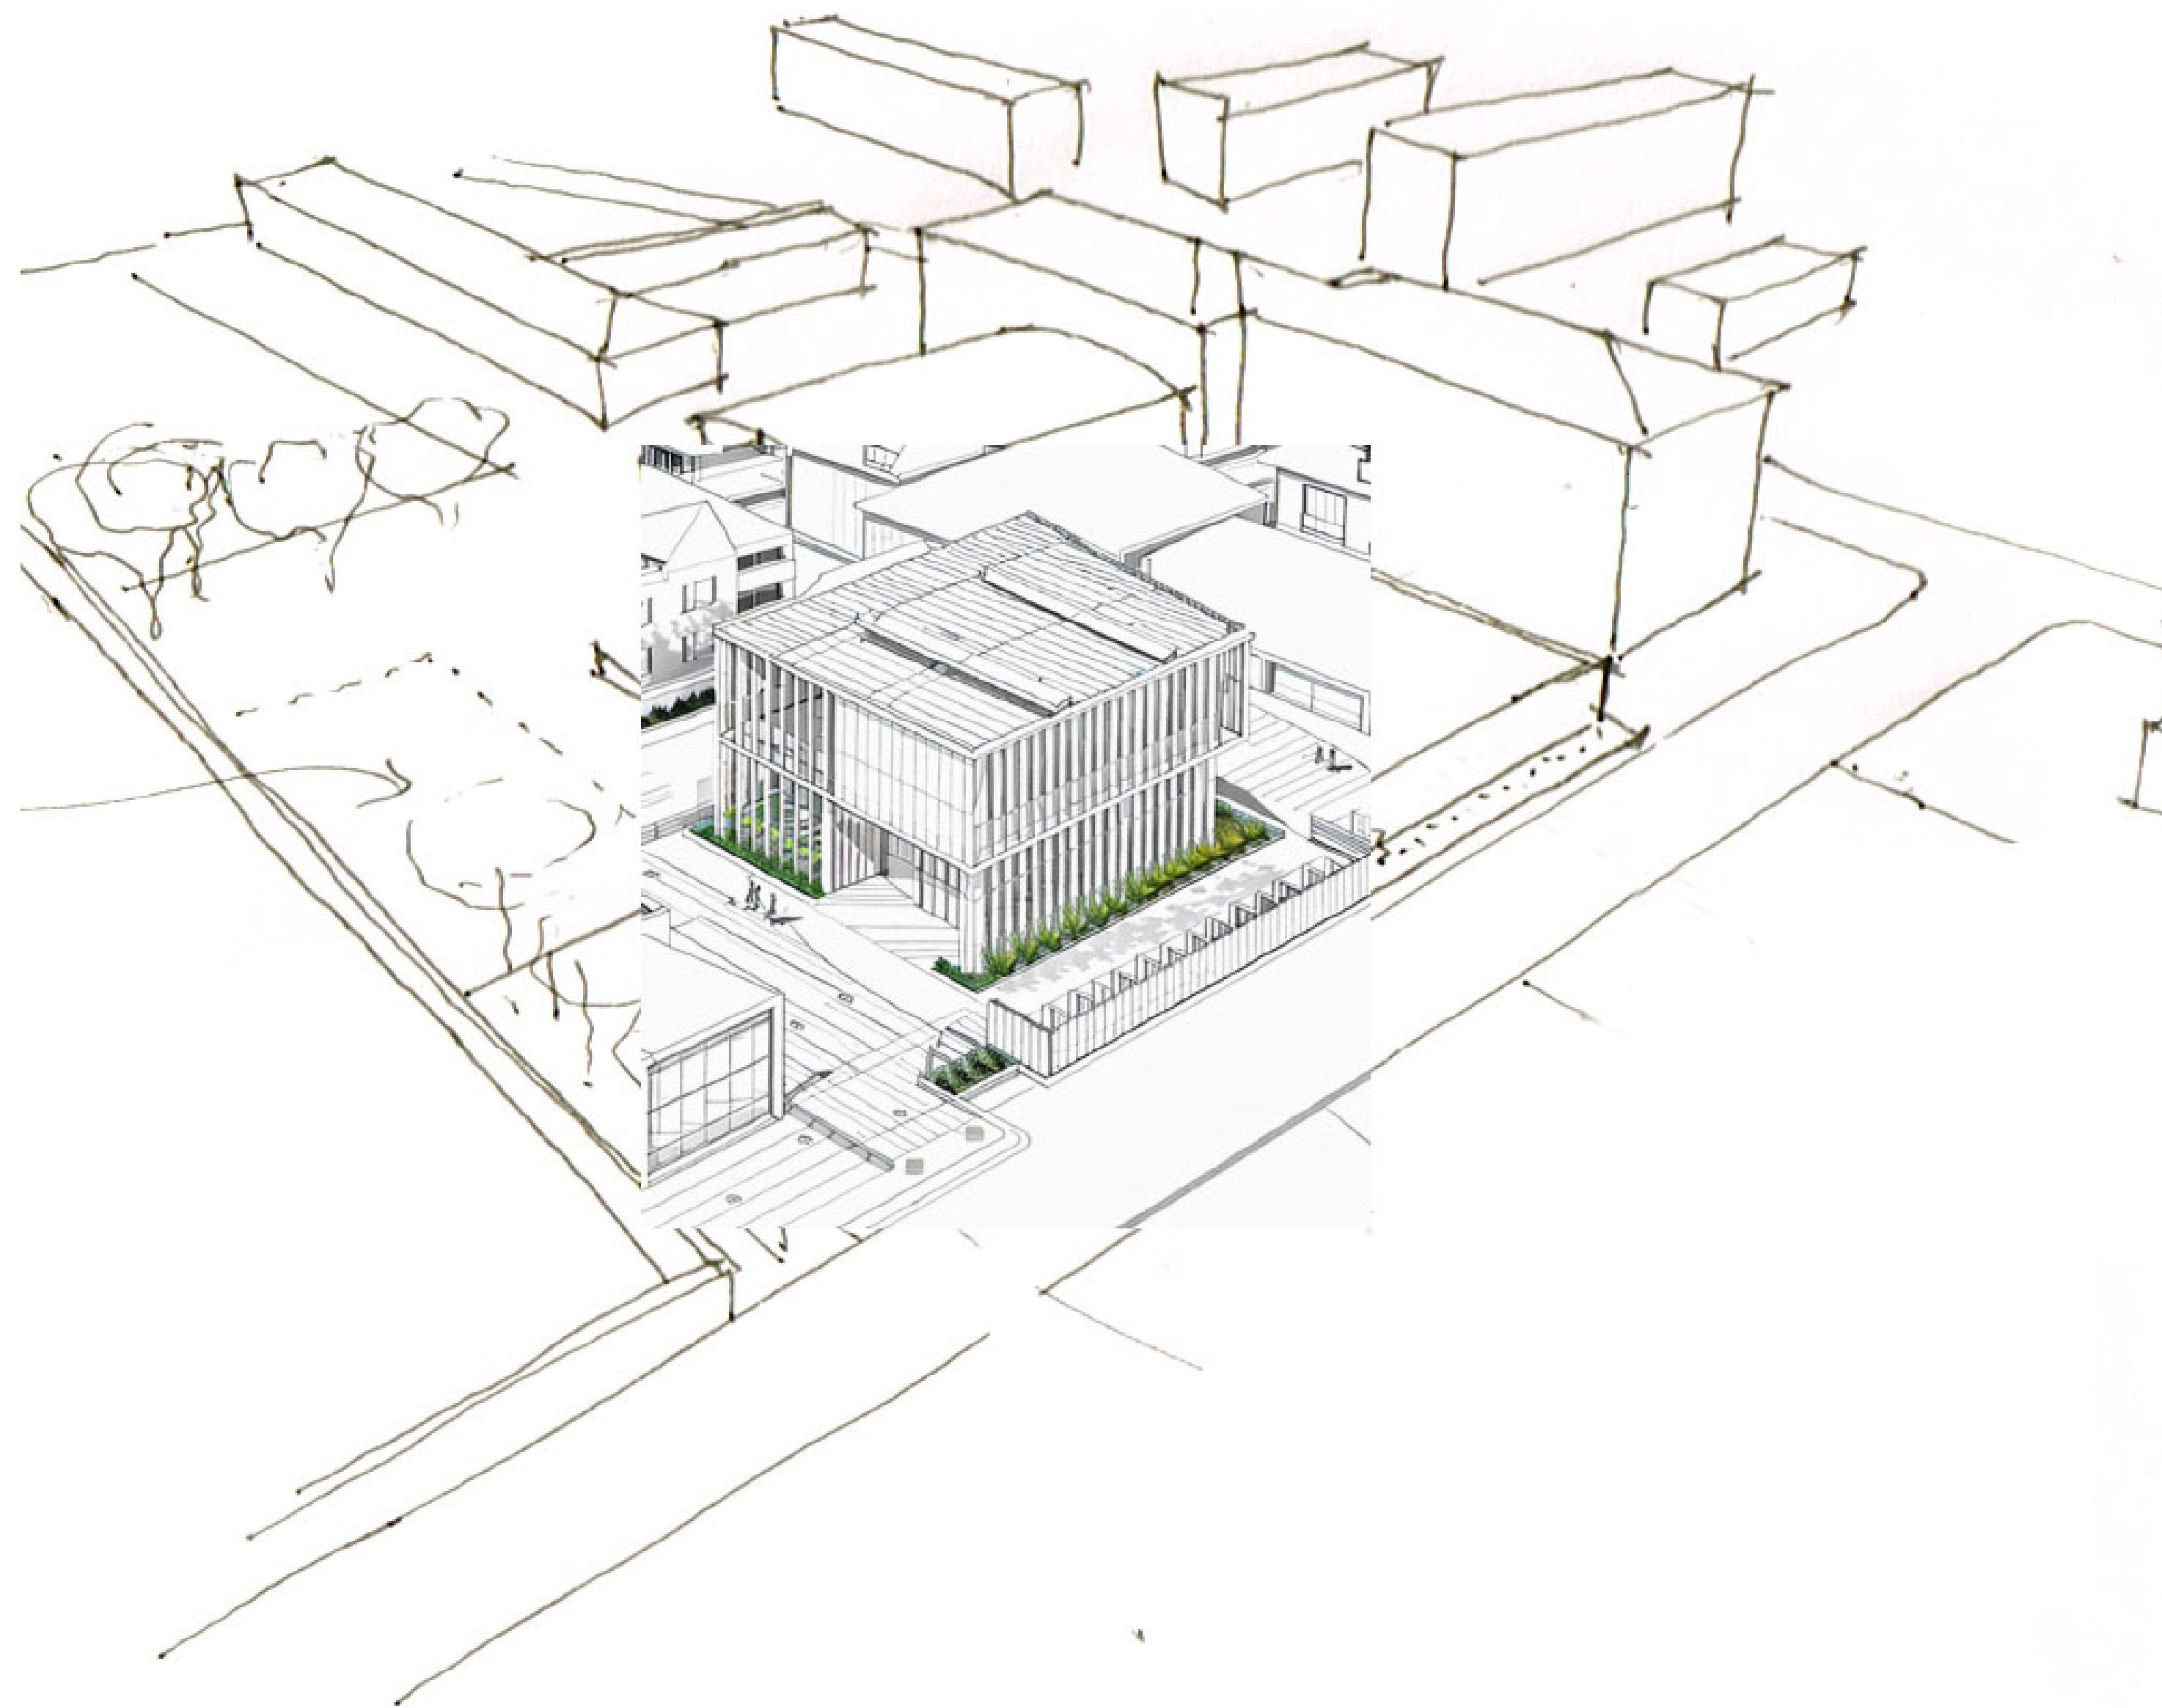

**CONSTRUCTION  
DOCUMENTATION**

L'image montre une façade de bâtiment moderne avec une architecture contemporaine. La façade est composée de panneaux verticaux multicolores dans des tons de rouge, orange et beige, créant un effet de texture et de profondeur. Les fenêtres sont encadrées par des structures en saillie qui forment des caissons rectangulaires, ajoutant du relief à la façade. Chaque fenêtre est équipée de balcons en verre transparent, donnant un aspect élégant et épuré. Le ciel bleu clair en arrière-plan contraste avec les couleurs et les lignes géométriques du bâtiment, accentuant son style moderne et innovant.

## ChatGPT - Image to text to Image

L'image montre une façade de bâtiment moderne avec une architecture contemporaine. La façade est composée de panneaux verticaux multicolores dans des tons de rouge, orange et beige, créant un effet de texture et de profondeur. Les fenêtres sont encadrées par des structures en saillie qui forment des caissons rectangulaires, ajoutant du relief à la façade. Chaque fenêtre est équipée de balcons en verre transparent, donnant un aspect élégant et épuré. Le ciel bleu clair en arrière-plan contraste avec les couleurs et les lignes géométriques du bâtiment, accentuant son style moderne et innovant.

**SCHEMATIC  
DESIGN**

**DESIGN  
DEVELOPMENT**

**CONSTRUCTION  
DOCUMENTATION**

La verticalité des logements fait contraste avec l'horizontalité de la maison de santé  
 ↳ Signal urbain recherché → identifie la séquence d'entrée  
 Soubassement pierre → continuité du mur d'entrée du cimetière.  
 Super structure des logement en bois → contraste recherché d'ito maisons à colombage.